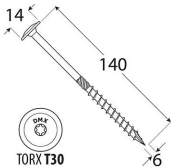

CT 06140 Wkręt ciesielski z łbem talerzowym 6x140 mm

CE

13

DOP-320614-2013

-
3

EN 14592:2008+A1:2012

-
min. Fe/Zn 12c

Producent:

domax

Domax Sp. z o.o., Łężyce, al. Parku Krajobrazowego 109; 84-207 Koleczkowo

dmxsystem.com