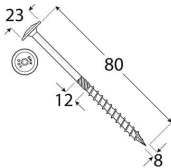

CT 08080 Wkręt ciesielski z łbem talerzowym 8x80 mm

CE

13

DOP-320808-2013
1020-CPD-070045614
2+ 1020
ETA-13/0393
ETAG-015
min. Fe/Zn 12c

Producent:

domax

Domax Sp. z o.o., Łężyce, al. Parku Krajobrazowego 109; 84-207 Koleczkowo

dmxsystem.com

nr art: 320808