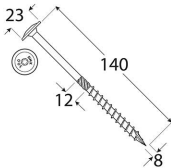

CT 08140 Wkręt ciesielski z łbem talerzowym 8x140 mm

13

DOP-320814-2013
1020-CPD-070045614
2+ 1020
ETA-13/0393
ETAG-015
min. Fe/Zn 12c

Producent:

domax

Domax Sp. z o.o., Łężyce, al. Parku Krajobrazowego 109; 84-207 Koleczkowo

dmxsystem.com

nr art: 320814