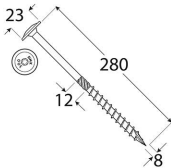

CT 08280 Wkręt ciesielski z łbem talerzowym 8x280 mm

13

DOP-320828-2013
1020-CPD-070045614
2+ 1020
ETA-13/0393
ETAG-015
min. Fe/Zn 12c

Producent:

domax

Domax Sp. z o.o., Łężyce, al. Parku Krajobrazowego 109; 84-207 Koleczkowo

dmxsystem.com

nr art: 320828