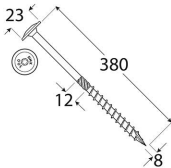

CT 08380 Wkręt ciesielski z łbem talerzowym 8x380 mm

13

DOP-320838-2013
1020-CPD-070045614
2+ 1020
ETA-13/0393
ETAG-015
min. Fe/Zn 12c

Producent:

domax

Domax Sp. z o.o., Łężyce, al. Parku Krajobrazowego 109; 84-207 Koleczkowo

dmxsystem.com

nr art: 320838