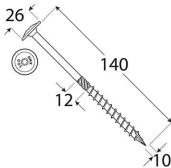

CT 10140 Wkręt ciesielski z łbem talerzowym 10x140 mm

CE

13

DOP-321014-2013
1020-CPD-070045614
2+ 1020
ETA-13/0393
ETAG-015
min. Fe/Zn 12c

Producent:

domax

Domax Sp. z o.o., Łężyce, al. Parku Krajobrazowego 109; 84-207 Koleczkowo

dmxsystem.com

nr art: 321014