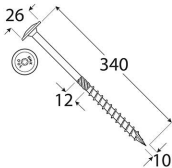

CT 10340 Wkręt ciesielski z łbem talerzowym 10x340 mm

13

DOP-321034-2013
1020-CPD-070045614
2+ 1020
ETA-13/0393
ETAG-015
min. Fe/Zn 12c

Producent:

domax

Domax Sp. z o.o., Łężyce, al. Parku Krajobrazowego 109; 84-207 Koleczkowo

dmxsystem.com

nr art: 321034