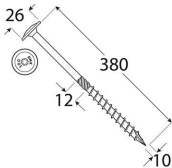

CT 10380 Wkręt ciesielski z łbem talerzowym 10x380 mm

13

DOP-321038-2013
1020-CPD-070045614
2+ 1020
ETA-13/0393
ETAG-015
min. Fe/Zn 12c

Producent:

domax

Domax Sp. z o.o., Łężyce, al. Parku Krajobrazowego 109; 84-207 Koleczkowo

dmxsystem.com

nr art: 321038