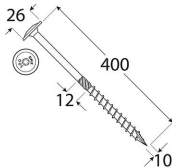

CT 10400 Wkręt ciesielski z łbem talerzowym 10x400 mm

CE

13

DOP-321040-2013
1020-CPD-070045614
2+ 1020
ETA-13/0393
ETAG-015
min. Fe/Zn 12c

Producent:

domax

Domax Sp. z o.o., Łężyce, al. Parku Krajobrazowego 109; 84-207 Koleczkowo

dmxsystem.com

nr art: 321040