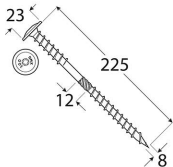

# WKT 08225 Wkręt do izolacji z łbem talerzowym 8x225 mm

13

DOP-340822-2013

CDP-070045614

2+ 1020

PETA-13/0393

ETAG-015

min. Fe/Zn 12c