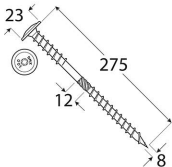

WKT 08275 Wkręt do izolacji z łbem talerzowym 8x275 mm

13

DOP-340827-2013

CDP-070045614

2+ 1020

ETA-13/0393

ETAG-015

min. Fe/Zn 12c