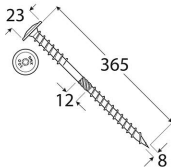

# WKT 08365 Wkręt do izolacji z łbem talerzowym 8x365 mm

13

DOP-340836-2013

CDP-070045614

2+ 1020

ETA-13/0393

ETAG-015

min. Fe/Zn 12c