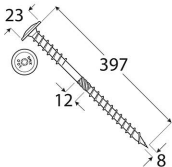

# WKT 08397 Wkręt do izolacji z łbem talerzowym 8x397 mm

13

DOP-340839-2013

CDP-070045614

2+ 1020

ETA-13/0393

ETAG-015

min. Fe/Zn 12c