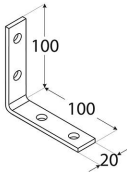

KW 5 Kątownik wąski 100x100x20 mm

13

DOP-4005-2013

1488-CPR-0122/Z

2+ 1488

ETA-13/0124

ETAG-015

Fe/Zn12c