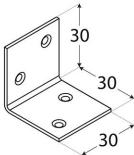

KS 1 Kątownik szeroki 30x30x30 mm

13

DOP-4011-2013
1488-CPR-0122/Z
2+ 1488
ETA-13/0124
ETAG-015
Fe/Zn 12c

Producent:

domax

Domax Sp. z o.o., Łężyce, al. Parku Krajobrazowego 109; 84-207 Koleczkowo

dmxsystem.com