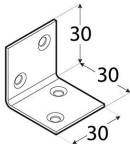

KSB 1 Kątownik szeroki 30x30x30 mm

16

DOP-40113-2016
1488-CPR-0376/Z

2+ 1488

ETA-15/0725

ETAG-015

Fe/Zn 12 + powłoka
proszkowa 60

Producent:

domax

Domax Sp. z o.o., Łężyce, al. Parku Krajobrazowego 109; 84-207 Koleczkowo