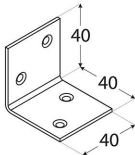

KS 2 Kątownik szeroki 40x40x40 mm

13

DOP-4012-2013
1488-CPR-0122/Z
2+ 1488
ETA-13/0124
ETAG-015
Fe/Zn 12c

Producent:

domax

Domax Sp. z o.o., Łężyce, al. Parku Krajobrazowego 109; 84-207 Koleczkowo

dmxsystem.com