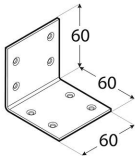

KS 3 Kątownik szeroki 60x60x60 mm

13

DOP-4013-2013

1488-CPR-0122/Z

2+ 1488

ETA-13/0124

ETAG-015

Fe/Zn 12c