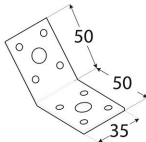

# KLR 1 Kątownik 135° równoramienny 50x50x35 mm

14

DOP-4081-2014  
1488-CPR-0376/Z  
2+ 1488  
ETA-14/0425  
ETAG-015  
Z275

Producent:

**domax**

Domax Sp. z o.o., Łężyce, al. Parku Krajobrazowego 109; 84-207 Koleczkowo