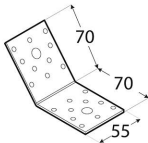

# KLR 2 Kątownik 135° równoramienny 70x70x55 mm

14

DOP-4082-2014  
1488-CPR-0376/Z  
2+ 1488  
ETA-14/0425  
ETAG-015  
Z275

Producent:

**domax**

Domax Sp. z o.o., Łężyce, al. Parku Krajobrazowego 109; 84-207 Koleczkowo