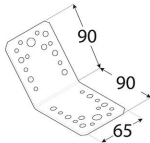

# KLR 3 Kątownik 135° równoramienny 90x90x65 mm

14

DOP-4083-2014  
1488-CPR-0376/Z  
2+ 1488  
ETA-14/0425  
ETAG-015  
Z275

Producent:

**domax**

Domax Sp. z o.o., Łężyce, al. Parku Krajobrazowego 109; 84-207 Koleczkowo