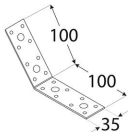

KLR 4 Kątownik 135° równoramienny 100x100x35 mm

14

DOP-4084-2014
1488-CPR-0376/Z
2+ 1488
ETA-14/0425
ETAG-015
Z275

5907708115300

Producent:

domax

Domax Sp. z o.o., Łężyce, al. Parku Krajobrazowego 109; 84-207 Koleczkowo