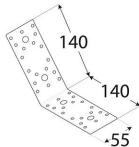

KLR 6 Kątownik 135° równoramienny 140x140x55 mm

14

DOP-4086-2014
1488-CPR-0376/Z
2+ 1488
ETA-14/0425
ETAG-015
Z275

Producent:

domax

Domax Sp. z o.o., Łężyce, al. Parku Krajobrazowego 109; 84-207 Koleczkowo