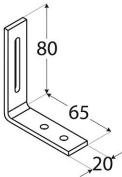

KR 1 Kątownik z regulacją 75x65x20 mm

14

DOP-4211-2014
1488-CPR-0376/Z
2+ 1488
ETA-14/0425
ETAG-015
Z275

Producent:

domax

Domax Sp. z o.o., Łężyce, al. Parku Krajobrazowego 109; 84-207 Koleczkowo

dmxsystem.com