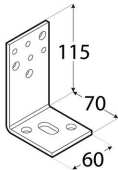

# KR 4 Kątownik z regulacją 110x70x60 mm

16

DOP-4214-2016

1488-CPR-0376/Z

2+ 1488

ETA 15-0725

ETAG-015

Z275