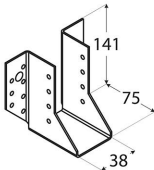

WB 3 Wieszak belki
38x141x75x108 mm

13

DOP-4503-2013
1488-CPR-0122/Z
2+ 1488
ETA-07/0277
ETAG-015
Z275

Producent:

domax

Domax Sp. z o.o., Łężyce, al. Parku Krajobrazowego 109; 84-207 Koleczkowo

dmxsystem.com

nr art: 4503