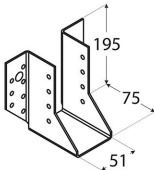

WB 13 Wieszak belki
51x195x75x121 mm

13

DOP-4513-2013
1488-CPR-0122/Z
2+ 1488
ETA-07/0277
ETAG-015
Z275

Producent:

domax

Domax Sp. z o.o., Łężyce, al. Parku Krajobrazowego 109; 84-207 Koleczkowo

dmxsystem.com

nr art: 4513