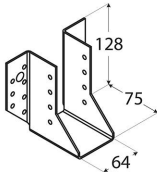

WB 20 Wieszak belki
64x128x75x134 mm

13

DOP-4520-2013
1488-CPR-0122/Z
2+ 1488
ETA-07/0277
ETAG-015
Z275

Producent:

domax

Domax Sp. z o.o., Łężyce, al. Parku Krajobrazowego 109; 84-207 Koleczkowo

dmxsystem.com

nr art: 4520