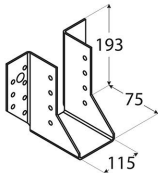

WB 34 Wieszak belki
115x193x75x185 mm

13

DOP-4534-2013
1488-CPR-0122/Z
2+ 1488
ETA-07/0277
ETAG-015
Z275

Producent:

domax

Domax Sp. z o.o., Łężyce, al. Parku Krajobrazowego 109; 84-207 Koleczkowo

dmxsystem.com

nr art: 4534