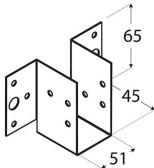

WL 8 Wieszak belki lekki

51x65x45 mm

13

DOP-4558-2013
1488-CPR-0122/Z
2+ 1488
ETA-13/0124
ETAG-015
Z275

Producent:

domax

Domax Sp. z o.o., Łężyce, al. Parku Krajobrazowego 109; 84-207 Koleczkowo

dmxsystem.com

nr art: 4558