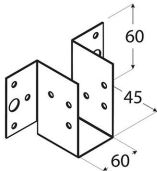

WL 9 Wieszak belki lekki

60x60x45 mm

13

DOP-4559-2013
1488-CPR-0122/Z
2+ 1488
ETA-13/0124
ETAG-015
Z275

Producent:

domax

Domax Sp. z o.o., Łężyce, al. Parku Krajobrazowego 109; 84-207 Koleczkowo

dmxsystem.com

nr art: 4559