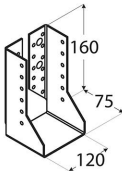

WBZ 35 Wieszak belki zagięty 120x160x75 mm

13

DOP-4575-2013
1488-CPR-0122/Z
2+ 1488
ETA-07/0277
ETAG-015
Z275

Producent:

domax

Domax Sp. z o.o., Łężyce, al. Parku Krajobrazowego 109; 84-207 Koleczkowo

dmxsystem.com