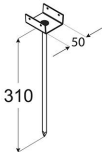

# PD 310/50 Podpórka do łąt dachowych 50x55x310 mm

Producent:

**domax**

Domax Sp. z o.o., Łężyce, al. Parku Krajobrazowego 109; 84-207 Koleczkowo

[dmxsystem.com](http://dmxsystem.com)

nr art: 4612

5907708147325