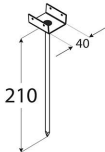

PD 210/40 Podpórka do łąt dachowych 40x55x210 mm

Producent:

domax

Domax Sp. z o.o., Łężyce, al. Parku Krajobrazowego 109; 84-207 Koleczkowo

dmxsystem.com

nr art: 4613

5907708141774