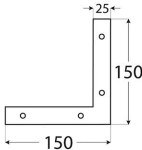

NA 1 Narożnik
150x150x25 mm

13

DOP-4651-2013
1488-CPR-0211/Z
2+ 1488
PN-EN 14545:2011
-
Z275

Producent:

domax

Domax Sp. z o.o., Łężyce, al. Parku Krajobrazowego 109; 84-207 Koleczkowo

dmxsystem.com

5907708146519