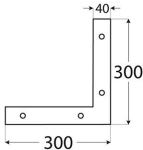

**NA 4 Narożnik**  
**300x300x40 mm**

13

DOP-4654-2013  
1488-CPR-0211/Z  
2+ 1488  
PN-EN 14545:2011

-  
Z275

Producent:

**domax**

Domax Sp. z o.o., Łężyce, al. Parku Krajobrazowego 109; 84-207 Koleczkowo

[dmxsystem.com](http://dmxsystem.com)