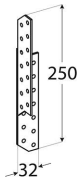

LK 6 Łącznik krokwiowy prawy 250x32x180 mm

13

DOP-4666-2013
1488-CPR-0122/Z
2+ 1488
ETA-11/0140
ETAG-015
Z275

Producent:

domax

Domax Sp. z o.o., Łężyce, al. Parku Krajobrazowego 109; 84-207 Koleczkowo

5907708146663