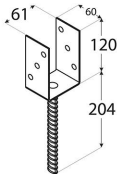

PS 60U Podstawa słupa typu "U"

61x120x60x204 mm

14

DOP-4801-2014
1488-CPR-0376/Z
2+ 1488
ETA-14/0425
ETAG-015
Fe/Zn 12

Producent:

domax

Domax Sp. z o.o., Łężyce, al. Parku Krajobrazowego 109; 84-207 Koleczkowo

dmxsystem.com