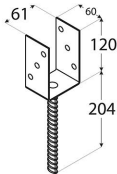

PS 60U Podstawa słupa typu "U"

61x120x60x204 mm

14

DOP-48012-2014
1488-CPR-0376/Z
2+ 1488
ETA-14/0425
ETAG-015
Fe/Zn 12

Producent:

domax

Domax Sp. z o.o., Łężyce, al. Parku Krajobrazowego 109; 84-207 Koleczkowo

dmxsystem.com