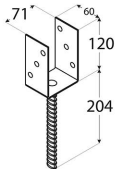

PS 70U Podstawa słupa typu "U" 71x120x60x204 mm

14

DOP-4802-2014
1488-CPR-0376/Z
2+ 1488
ETA-14/0425
ETAG-015
Fe/Zn 12

Producent:

domax

Domax Sp. z o.o., Łężyce, al. Parku Krajobrazowego 109; 84-207 Koleczkowo