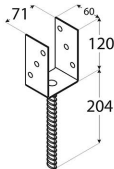

PS 70U Podstawa słupa typu "U" 71x120x60x204 mm

14

DOP-48022-2014
1488-CPR-0376/Z
2+ 1488

ETA-14/0425

ETAG-015

Fe/Zn 12

Producent:

domax

Domax Sp. z o.o., Łężyce, al. Parku Krajobrazowego 109; 84-207 Koleczkowo

dmxsystem.com