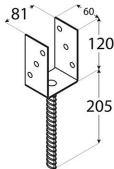

PS 80U Podstawa słupa typu "U"

81x120x60x205 mm

14

DOP-4803-2014
1488-CPR-0376/Z
2+ 1488
ETA-14/0425
ETAG-015
Fe/Zn 12

Producent:

domax

Domax Sp. z o.o., Łężyce, al. Parku Krajobrazowego 109; 84-207 Koleczkowo

dmxsystem.com