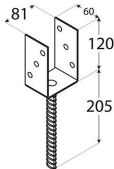

# PS 80U Podstawa słupa typu "U"

81x120x60x205 mm

14

DOP-48032-2014  
1488-CPR-0376/Z  
2+ 1488  
ETA-14/0425  
ETAG-015  
Fe/Zn 12

Producent:

**domax**

Domax Sp. z o.o., Łężyce, al. Parku Krajobrazowego 109; 84-207 Koleczkowo