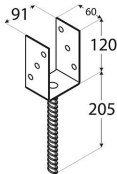

PS 90U Podstawa słupa typu "U" 91x120x60x205 mm

14

DOP-4804-2014
1488-CPR-0376/Z
2+ 1488
ETA-14/0425
ETAG-015
Fe/Zn 12

Producent:

domax

Domax Sp. z o.o., Łężyce, al. Parku Krajobrazowego 109; 84-207 Koleczkowo

dmxsystem.com