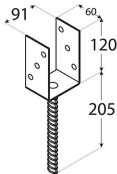

PS 90U Podstawa słupa typu "U"

91x120x60x205 mm

14

DOP-48042-2014
1488-CPR-0376/Z
2+ 1488
ETA-14/0425
ETAG-015
Fe/Zn 12

Producent:

domax

Domax Sp. z o.o., Łężyce, al. Parku Krajobrazowego 109; 84-207 Koleczkowo

dmxsystem.com