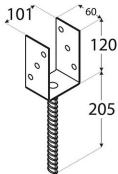

PS 100U Podstawa słupa typu "U" 101x120x60x205 mm

14

DOP-4805-2014
1488-CPR-0376/Z
2+ 1488
ETA-14/0425
ETAG-015
Fe/Zn 12

Producent:

domax

Domax Sp. z o.o., Łężyce, al. Parku Krajobrazowego 109; 84-207 Koleczkowo

dmxsystem.com