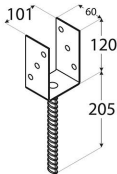

PS 100U Podstawa słupa typu "U" 101x120x60x205 mm

14

DOP-48052-2014
1488-CPR-0376/Z
2+ 1488
ETA-14/0425
ETAG-015
Fe/Zn 12

Producent:

domax

Domax Sp. z o.o., Łężyce, al. Parku Krajobrazowego 109; 84-207 Koleczkowo

dmxsystem.com