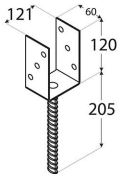

PS 120U Podstawa słupa typu "U" 121x120x60x205 mm

14

DOP-48062-2014
1488-CPR-0376/Z
2+ 1488
ETA-14/0425
ETAG-015
Fe/Zn 12

Producent:

domax

Domax Sp. z o.o., Łężyce, al. Parku Krajobrazowego 109; 84-207 Koleczkowo

dmxsystem.com