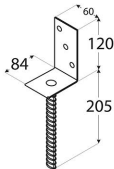

PS 84L Podstawa słupa typu "L"

84x130x90x205 mm

16

DOP-4807-2016
1488-CPR-0376/Z
2+ 1488
ETA 15-0725
ETAG-015
Z275

Producent:

domax

Domax Sp. z o.o., Łężyce, al. Parku Krajobrazowego 109; 84-207 Koleczkowo

dmxsystem.com