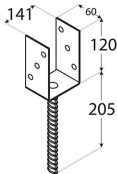

PS 140U Podstawa słupa typu "U" 141x120x60x205 mm

14

DOP-4808-2014
1488-CPR-0376/Z
2+ 1488
ETA-14/0425
ETAG-015
Fe/Zn 12

Producent:

domax

Domax Sp. z o.o., Łężyce, al. Parku Krajobrazowego 109; 84-207 Koleczkowo

dmxsystem.com